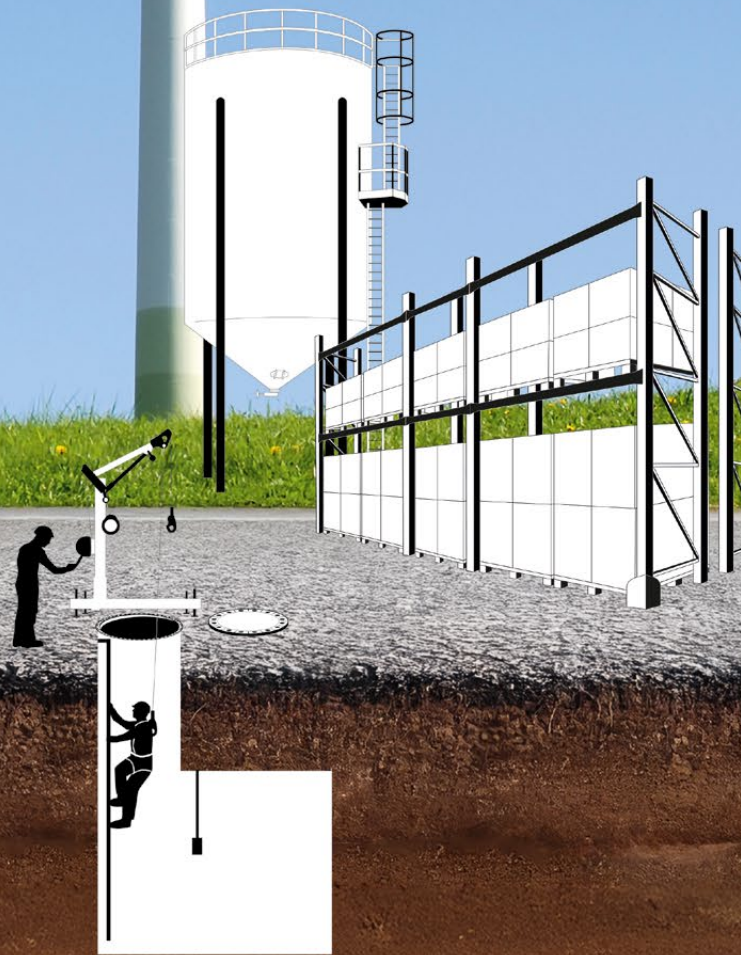

SICHERHEIT AN ALLEN ARBEITSPLÄTZEN IN HÖHEN + TIEFEN

mehr
entdecken

Wir bieten alles aus einer Hand.
Vom langlebigen Equipment über
Wartungen bis hin zu Schulungen
rund ums Sichern, Retten sowie
Freimessen und mehr.

Lösungen für jede Anwendung entdecken
www.carlnolte.de/sicher-hoch-tief

ÜBERLASSEN SIE IN SACHEN SICHERHEIT NICHTS DEM ZUFALL

Prüfung, Wartung & Reparatur von PSAgA

Von Herstellern geschulte Mitarbeitende
(DGUV 312-906) – hauseigene Werkstatt –
Reparatur von Artikeln verschiedener Hersteller
(in vielen Fällen möglich)

Vor-Ort-Beratung über mögliche Gestaltung von Absturzsicherungssystemen für Arbeiten an hochgelegenen Arbeitsplätzen

Auf Wunsch auch in Kooperation mit Herstellern –
Besuch Ihrer Anlagen, individuelle
Beratung und Vorstellung von Lösungsvorschlägen